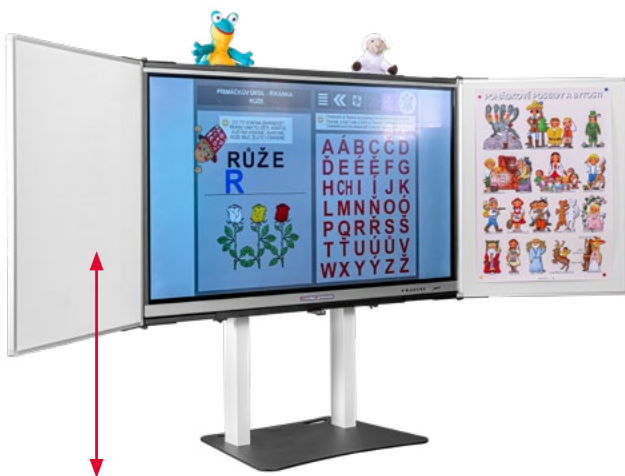

**AKCE
PRÁZDNINY**

MOTÝLEK 65" pro mateřské školy

předání „na klíč“ včetně dopravy, instalace a školení pedagogů od lektora s akreditací MŠMT | následná technická a metodická podpora zahrnující i vzdálený přístup | všechny programy iŠkolička® Barevné kamínky® na 1 rok | orientační rozměry 150/300 × 90 cm | OS Windows 10/11 Pro

Podlahová instalace
s el. nastavením výšky

Výborná
přístupnost

elektrický
posuv

139.000 Kč s DPH
149.000 Kč s DPH

Mobilní instalace
s el. nastavením výšky