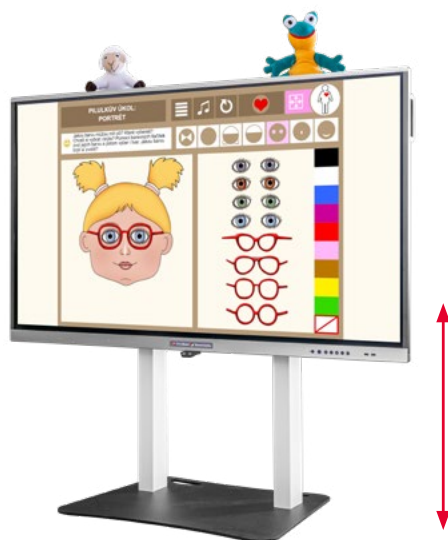

**AKCE
PRÁZDNINY**

POMOCNÍČEK 65" pro mateřské školy

předání „na klíč“ včetně dopravy, instalace a školení pedagogů od lektora s akreditací MŠMT | následná technická a metodická podpora zahrnující i vzdálený přístup | všechny programy iškolička® Barevné kamínky® na 1 rok | orientační rozměry 150 x 90 cm | OS Windows 10/11 Pro

Podlahová instalace
s el. nastavením výšky

Výborná
přístupnost

elektrický
posuv

129.000 Kč s DPH
139.000 Kč s DPH

Mobilní instalace
s el. nastavením výšky