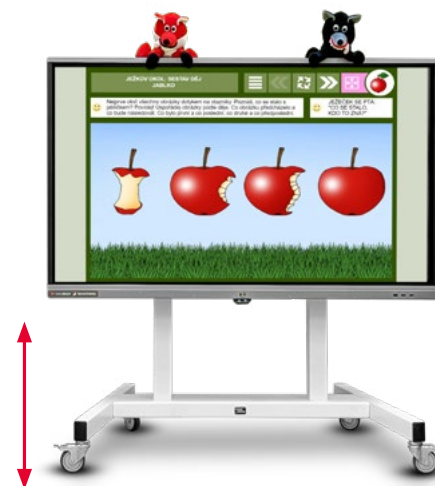

Mobilní instalace
s el. nastavením výšky

elektrický
posuv

Podlahová instalace
s el. nastavením výšky