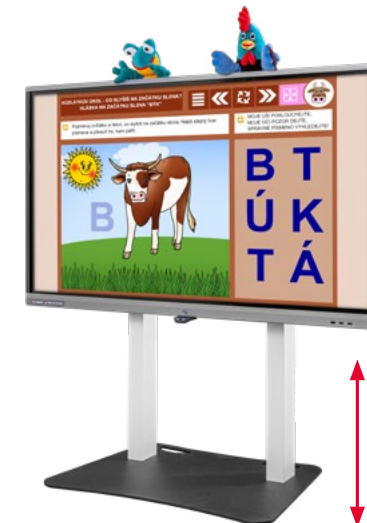

Výborná
přístupnost

elektrický
posuv

79.000 Kč s DPH
89.000 Kč s DPH

89.000 Kč s DPH
99.000 Kč s DPH

109.000 Kč s DPH
119.000 Kč s DPH

109.000 Kč s DPH
119.000 Kč s DPH

Cenu lze rozdělit do samostatných částí nepřevyšujících 39.500 Kč s DPH (např. Monitor, Mikropočítač, Edukační software, Akreditované školení, Multifunkční stojan). Pomůžeme Vám s poptávkovým řízením i další administrativou. Na zaplacení máte 12 měsíců bez navýšení kupní ceny. Nabízíme náhradní plnění bez navýšení, protože přímo zaměstnáváme zdravotně handicapované.

Akce platí na všechny objednávky přijaté do 31. 8. 2023 nebo do vyprodání zásob.

SchoolBoard

Barevné kamínky

www.schoolboard.cz | +420 273 132 327 | obchod@schoolboard.cz